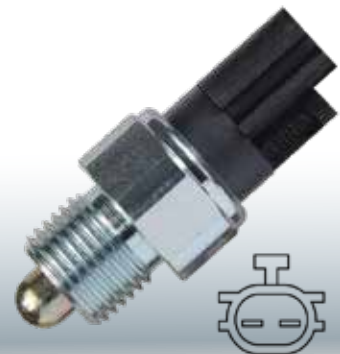

44115

LINHA LEVE

320056J00A
Renault: Megane 2.0, Scénic 2.0.