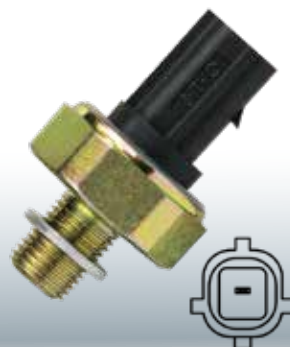

Ford: Caminhões, ônibus com motor Cummins ISCE 8.3L, 1832E, 2632E, 2932E, 4432E, 4532E, 5032E, 6332E.

20721216 - 22708253

Volvo: VM.

2TD.919.081

VW: Caminhões, ônibus com motor Cummins ISCE 8.3L.

3394

LINHA PESADA