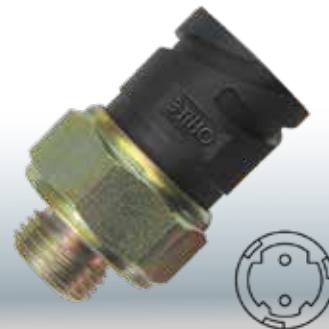

5581

LINHA PESADA

M12 x 1,5 3.00 bar

98449548

Iveco: Eurotech 370, 420 (1997 - 2005), Stralis Euro 3 410, 420, 460 (2008 - 2011), Stralis Euro 5 440, 480, 560 (após 2012), Stralis Hi-Way Euro 5 440, 480, 560 (após 2012), Trakker Euro 3 380, 420 (2008 - 2011), Trakker Euro 5 360, 440, 480 (após 2012), Tector Euro 3 260E25 (2010 - 2011), Tector Euro 5 260E28, 260E30 (após 2012).

5582

LINHA PESADA

M16 x 1,5 2.00 bar

20424056

Volvo: Caminhões, ônibus.

5583

LINHA PESADA

M16 x 1,5 5.50 bar

504023809 - 5801988975

Iveco: Daily Euro III (2008 a 2011), Daily Minibus Maxvan (2008 a 2011), Daily Ecoline Euro V (após 2013), Daily Minibus Maxvan Ecoline Euro V (após 2013), Stralis HD Euro III (2006 a 2008), Stralis Euro III (2009 a 2012), Stralis Ecoline Euro V (após 2012), Stralis Hi-Way (após 2014) Trakker Euro III (2009 a 2012), Trakker Euro V (após 2012).

5584

LINHA PESADA

M16 x 1,5 5.40 bar

20424060

Volvo: Caminhões, ônibus.

5585

LINHA PESADA

M16 x 1,5 0.40 bar

BC45.9C872.AA

Ford: Controle de velocidade no pedal de freio. Cargo leve e pesado a partir de 2011.

5586

LINHA PESADA

M12 x 1,5
M24 x 1,0 5.50 bar

A001.545.68.14

Mercedes-Benz: Caminhões, ônibus.

5587

LINHA PESADA

M12 x 1,5 0.20 bar

2R0.947.561.C

VW: Freio motor. Ônibus, Volksbus, 15180 eletrônico 2005, 17230, 17260.

5588

LINHA PESADA

M12 x 1,5 1.00 bar

A384.545.78.09 - A693.545.78.09

A693.545.78.09KZ

Mercedes-Benz:

Caminhões 1938, 1944, ônibus. Atego 1315, 1418, 1419, 1518, 1718, 1719, 1723, 1725, 1726, 1728, 1729, 2423, 2425, 2426, 2428, 2429.

Axor 1933, 2035, 2036, 2040, 2041, 2044, 2533, 2535, 2536, 2540, 2541, 2544, 2640, 2641, 2644, 2825, 2826, 2828, 2831, 3340, 3341, 3344, 4140, 4141, 4144.