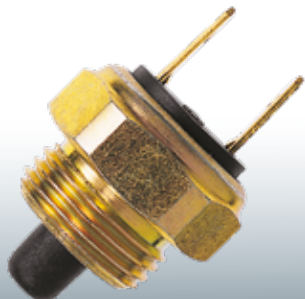

4411

LINHA LEVE

111.941.521-1 - 111.941.521-2

VW: Brasília, Fusca, Kombi, Puma, SP2, TC, TL, Variant.