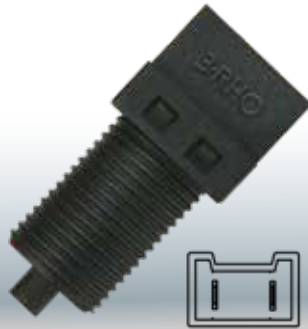

396

LINHA LEVE

MB953385
Mitsubishi: Carisma, Space Star.
4405731
Opel: Arena.
7.700.785.258
Renault: 19, 21, Clio 1, Espace, Laguna, Rapid, Safrane, Trafic, Twingo.
30870941-9
Volvo: S40, V40.