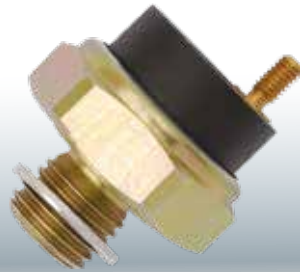

7719

LINHA LEVE

M14 x 1,5 0.40 bar

93315817 - 93322045

GM: Blazer e S10, com motor diesel 2.8 MWM (2000 - 2011).

905685090048

MWM

7721