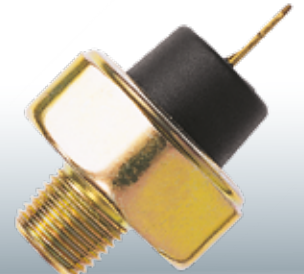

3370

LINHA LEVE

021.919.081.0 - 040.919.081.1
VW: Brasília, Fusca, Gol (motor a ar), Kombi, Puma, SP2, Saveiro (motor a ar), TL, TC, Variant.