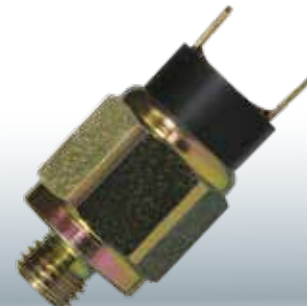

311

LINHA PESADA

96TU.18737.AA

Ford: Cargo 714, 814, 815, 1417, 1421, 2425, 2426, 3222.

441.014.025.0
Wabco