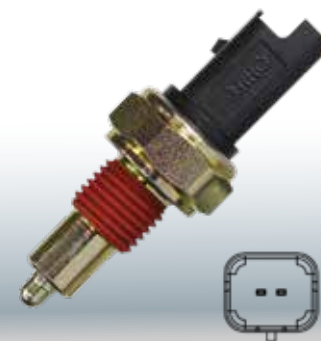

4445

LINHA LEVE

2257.42 - 2257.53
Citroen: C3, DS3, DS4, DS5, Jumper, Saxo, Xantia, XM, Xsara.
963.387.5680 - 965.987.0380 - 966.290.6780
Fiat: Ducato.

Peugeot: 106, 206 1.4 e 1.6, 207, 208, 306 1.6, 307 1.6, 308 1.6, Boxer 2.8.

320054913R - 8200209496 - 8200771472
Renault: Kwid, Logan, Master, Sandero.