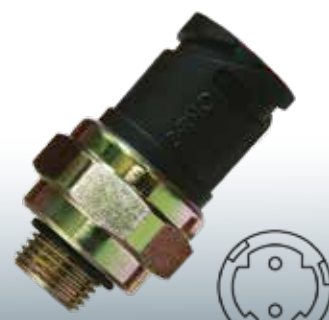

378

LINHA PESADA

20424051 - 3963471

Volvo: Caminhões FH, FL, FM, NH com motores série D9 e D12, ônibus.