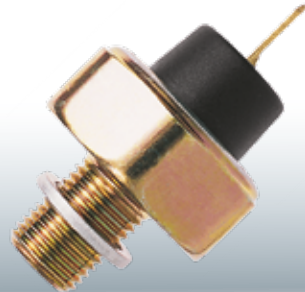

532.583
Scania: Caminhão: L-110, L-111, LK-140, LK-141, ônibus BR-116.

3369

LINHA LEVE

026.919.081.1
Ford: Escort, Royale, Verona, Versailles.
Seat: Cordoba, Ibiza.

028.919.081D - 028.919.081H - 056.919.081C
VW: Apollo (1991 - 1992), Gol (1981 - 1996), Parati (1982 - 1995), Santana (1984 - 2006), Saveiro (1981 - 1996).