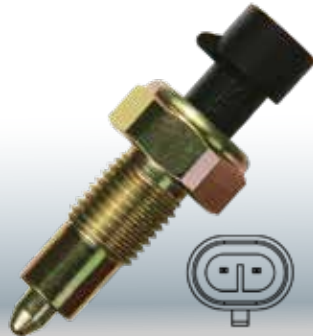

46410523 - 50004425 - 7.588.520

Fiat: Argo, Brava (2000 - 2003), Bravo (2011 - 2016), Coupe, Cronos, Doblo, Elba (1985 - 2004), Fiorino, Grand Siena (após 2012), Idea (2006 - 2016), Linea (2009 - 2016), Marea (1999 - 2007), Marea Weekend (1999 - 2007), Mobi, Palio (1996 - 2017), Premio (1985 - 1993), Punto (2013 - 2017), Siena (após 1996), Stilo (2003 - 2011), Strada (após 1996), Tempra (1992 - 1999), Tempra SW (1992 - 1999), Tipo 1.6 e 2.0, Uno (após 1985).