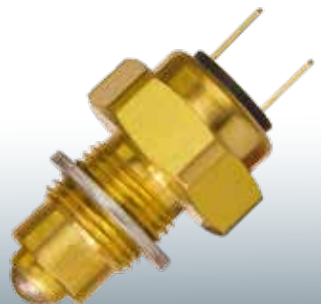

23049569
GM: Blazer 2.8 diesel e 4.3 V6 (1996 - 2011), S10.

4471

LINHA LEVE

84210.98003
Toyota: Bandeirante (após 1994).

4472

LINHA PESADA

A 631.545.00.06
Mercedes-Benz: MB100, MB140, MB160, MB180.

4473