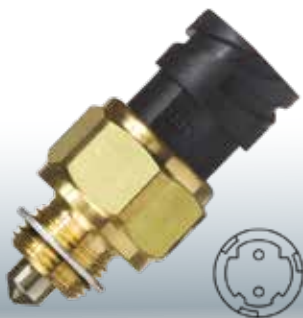

4456

LINHA PESADA

500056192

Iveco: Vertis.

A 000.545.94.06

Mercedes-Benz: Accelo 815, Accelo 1016, LO 815, LO 915.

2R0.941.521.A - 2R0.941.521.B

VW: Caminhão: 8-160, 9-150, ônibus 8-150.

0501.210.785 - 0501.398.869

ZF