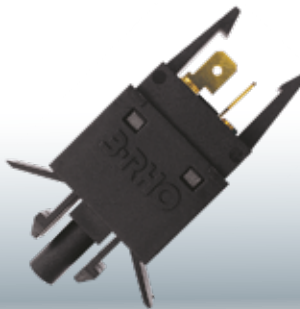

382

LINHA PESADA

288.649

Scania: Caminhões, ônibus.