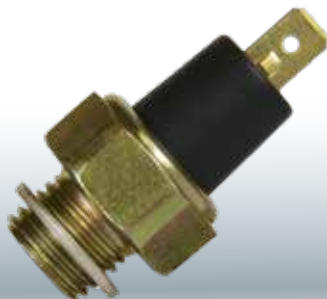

3345

LINHA LEVE

7.502.811

Fiat: 147, Elba, Europa, Fiorino, Furgão, Oggi, Panorama, Prêmio, Spazio, Uno até 1991.