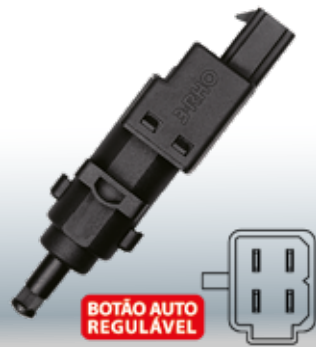

12450076 - 93801734
GM: Grand Blazer (1997 - 2002), Silverado.
GMC: 6-100, 6-150.

340

LINHA LEVE

1.997.725 - 94.624.834
GM: C10, C60, Veraneio.

341

LINHA LEVE

Citroen: Jumper 2.8 Turbo (2006 - 2009).
46840510 - 60669020
Fiat: Bravo (2011 - 2015), Doblo (após 2002), Ducato (2006 - 2017), Fiorino (após 2004), Grand Siena (após 2012), Idea (2006 - 2016), Linea (2009 - 2016), Palio (após 2001), Palio Weekend (após 2001), Punto (após 2008), Siena (após 2001), Stilo (2003 - 2011), Strada (após 2001), Uno (após 2004).
Peugeot: Boxer 2.8 Turbo (2006 - 2009).