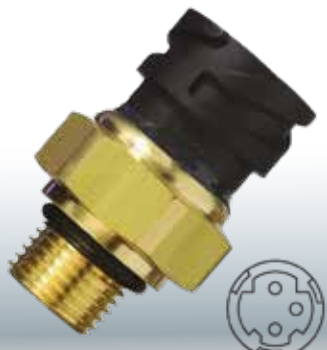

7725

LINHA PESADA

20528336 - 20829689 - 23269488 - 70351731
70351745

Volvo: Sensor de pressão de ar do sistema de freio.
Caminhão FH, FH10, FH12, FH16, FL6, FL10, FM,
FM7, FM9, FM10, FM12, NH12, VM 270, VM 330,
ônibus B12B, B7M, B12M, B7R, B9R, B9S.