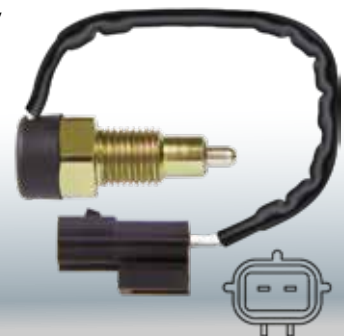

4494

LINHA LEVE

2501A052 - 8614A158
Mitsubishi: ASX, Dakar Flex manual, Lancer, L200
 Pajero, Triton Flex manual.

4495

LINHA PESADA

97165947
GM: Caminhão 5-90, 7- 110.

4496

LINHA LEVE