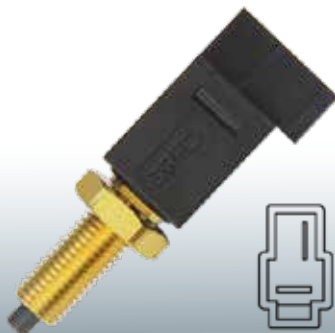

438

LINHA PESADA

5949890051

Iveco: Vertis 90V16, 90V18, 130V18, 130V19.

439

LINHA LEVE

511-3720030

Chery: QQ.