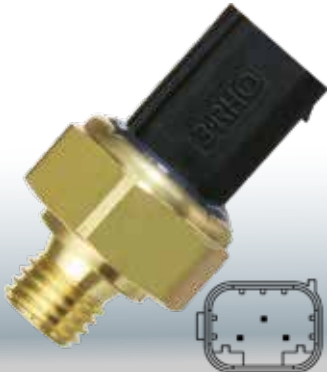

7723

LINHA PESADA

A004.153.14.28 - A006.153.11.28

A006.153.60.28 - A007.153.43.28

A009.153.50.28 - A009.153.51.28

Mercedes-Benz: Sensor de pressão do combustível.
Caminhão: Accelo 715 (Carros: Classe A diesel, Classe
C diesel, Classe E diesel, Classe S diesel, ML diesel.
Furgões: Sprinter 311 (2001 - 2012), Sprinter 313
(2002 - 2012), Sprinter 413 (2002 - 2012).
Caminhão: Accelo 715 (2003 - 2011). Motores: OM
611, OM 612, OM 629, OM 640, OM 642, OM 646.
A009.153.51.28

Mercedes-Benz: Sensor de pressão do EGR nos
motores. OM651, Sprinter 311 (2013 - 2015), 415
(2013 - 2019), 515 (2012 - 2019), 314 (2019 - 2023),
416 (2019 - 2023), 516 (2019 - 2023).

Smart: Sensor de pressão do combustível.
Fortwo diesel.