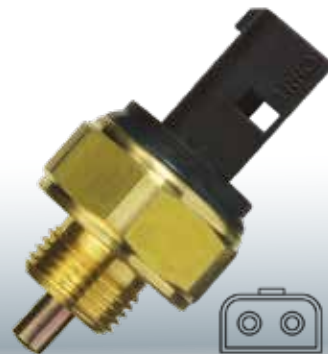

44119

LINHA LEVE

55577819 - 55583570
GM: Versão com veda-rosca.
 Agile (2014), Cobalt (2012 - 2017), Cruze (2012 - 2016), Montana (2014 - 2016), Onix (2013 - 2017), Prisma (2013 - 2017), Spin (2013 - 2016), Ônix 2ª geração (manual 6 marchas).