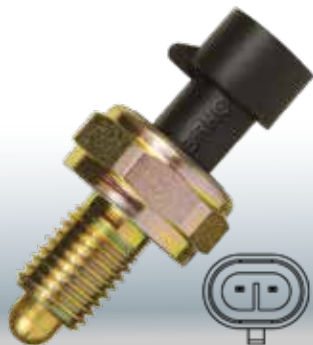

4437

LINHA LEVE

90.337.100

GM: Omega, Suprema (1993 - 1998).