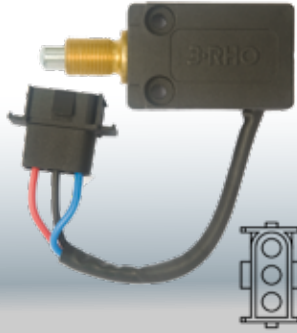

327

LINHA PESADA

1136651
Volvo: Caminhões, ônibus.

3-RHO INTERRUPTORES DE LUZ DE FREIO

BRAKE LIGHT SWITCHES / INTERRUPTORES DE LUZ DE FRENO

328

LINHA PESADA

1369263
Scania: Série 4.