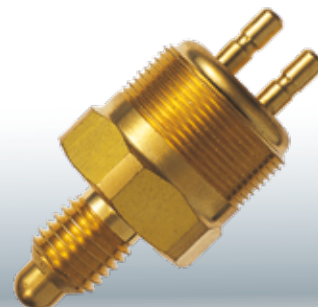

6612

LINHA PESADA

314572
Scania: 112 - 10 marchas até 1991.