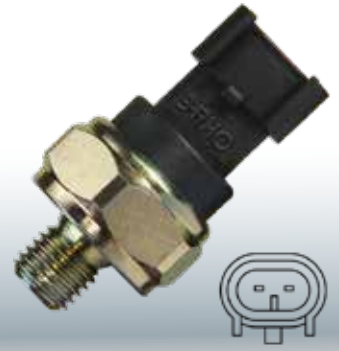

1111

LINHA PESADA

Interruptor de porta
1396644 - 1904343
Scania: 3 terminais.

1112

LINHA PESADA

69502214
Iveco: Daily (aplicado no reservatório de água do radiador). Daily 3.0 Euro 3 35S14, 35S14 HD, 40S16, 45S14, 45S16, 55C16, 70C16 (2008 - 2011), Daily 2.3 Euro 5 30S13 City (após 2018), Daily 2.3 Euro 5 30-130 City (após 2018), Daily 3.0 Euro 5 35S14, 35S14 HD, 40S14, 45S17, 50C17, 55C17, 70C17 (após 2012), Daily 3.0 Euro 5 35-150, 45-170, 55-170, 65-170, 70-170 (após 2019).