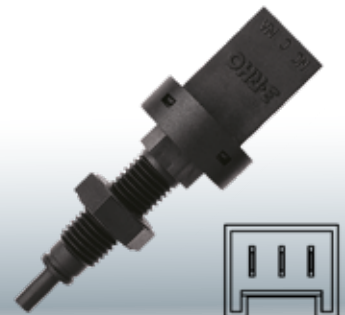

384

LINHA LEVE

Alfa Romeo: 156, 156SW.

Citroen: Jumper.

46.433.243 - 46.519.703

Fiat: Brava (2000 - 2003), Ducato (1998 - 2005), Grand Siena (2012 +, embreagem), Idea (2006 - 2016), Marea (1999 - 2007), Marea Weekend (1999 - 2007), Palio (1996 - 2017), Palio Weekend (1996 +), Siena (1996 +), Strada (1996 +), Tipo 1.6 (1993 - 1997).