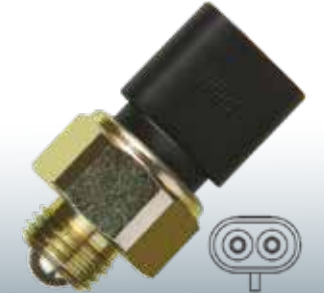

4438

LINHA PESADA

6112004039001

Agrale: 13000 (após 2008), 14000 (após 2013), MA 12 (após 2009), MA 12.0 (após 2005), MA 15 (após 2009), Volare W12 (após 2009).

22940

Eaton: Caixas: FS-5306A, FS-6206A, FS-6306A.

7149116

Iveco: Caminhões: Tector Euro 3 170E22, 170E25, 240E25 (2010 - 2011), Eurocargo 160E21, 160E23, 170E22, 170E24, 230E22, 230E24, 260E25 (1998 - 2012) ônibus CC118E220, CC170E220.

A001.545.03.09 - A001.545.43.09 - A002.540.32.45

Mercedes-Benz: L1621, L2318, L2418, LK1721.

2RP.941.521

VW: Caminhão 7.110.