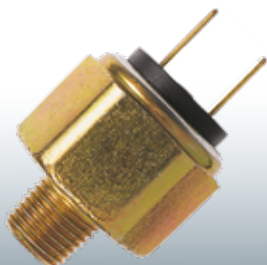

3-RHO

*BRAKE LIGHT SWITCHES
INTERRUPTORES DE LUZ DE FRENO*

310

LINHA LEVE

113.945.515.C - 113.945.515.H

VW: Brasília, Fusca, Gol, Kombi, Passat, Parati, Quantum, Santana, Saveiro, Voyage.

311

LINHA PESADA