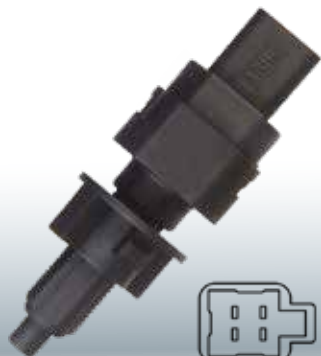

443

LINHA LEVE

25300-62J0E

Nissan: Piloto automático. Frontier.