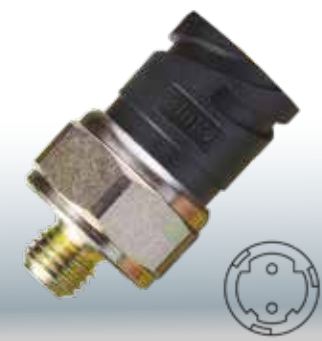

5596

LINHA PESADA

M12 x 1,5 6.50 bar

A004.545.55.14 - A006.545.11.14
Mercedes-Benz: Caminhões Actros, Antos, Arocs, Atego, Axor, Econic, ônibus.