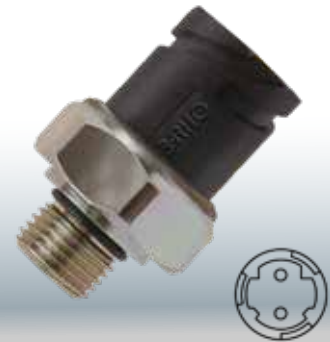

5598

LINHA PESADA

20493671 - 40218901 - 5010360731

Volvo: Caminhões VM.