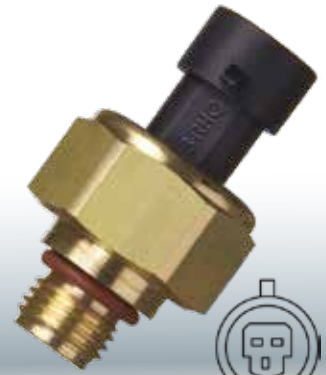

7789

LINHA PESADA

4921497

Cummins: Motores ISB.