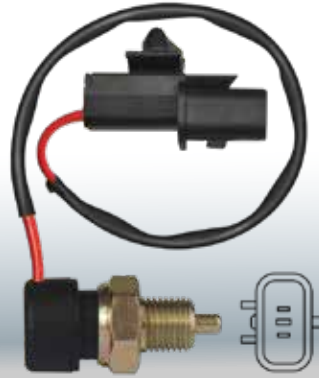

LINHA LEVE

MB811555

Mitsubishi: L200, Outdoor GLS, Pajero Sport. Luz do 4x4, ponta esférica.

6640

LINHA LEVE

MB886426

Mitsubishi: HPE, L200 Sport, Outdoor, Pajero Sport.

6641