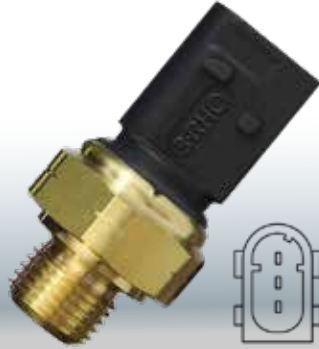

7741

LINHA PESADA

1889798

Scania: Sensor de pressão de ar.
Séries P, G, R.

441.044.202.0

Wabco