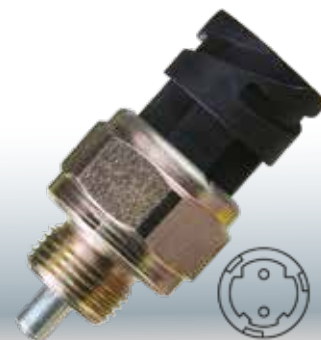

4447

LINHA PESADA

1662926 - 20853399 - 21095380 - 21318083
85116453
Volvo: Luz de neutro. Caminhões EDC, FH12, NH12, câmbio ZF.