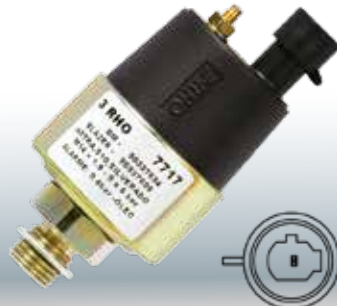

M14 x 1,5 Escala
0 a 5 bar Alarme
0.40 bar

90337694 - 90337695

GM: Com mostrador de pressão no painel.

Astra (1995), Blazer e S10 gasolina 2.2 e 2.4 (1995 - 2011), Kadett, Monza (1991 - 1994), Omega (1993 - 1998), Silverado gasolina (1997 - 2002).