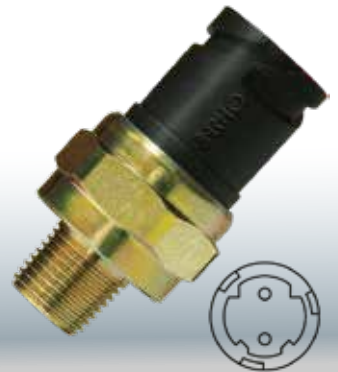

BOTÃO AUTO REGULÁVEL

368

LINHA PESADA

20382505 - 20382509

Volvo: Caminhões, ônibus.

369

LINHA PESADA

20382506