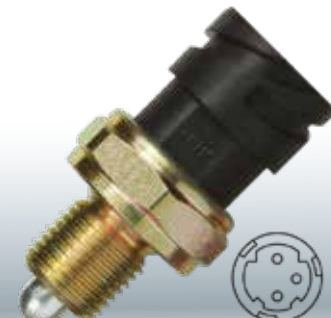

4457

LINHA PESADA

2771532

Eaton

BH3X-15520-AA

Ford: Cargo 1729, 2429.

A000.261.03.91

Mercedes-Benz: L1622, L1624, 1718, 2423.

20519883

Volvo: VM 17, VM 23, VM 210, VM 270.