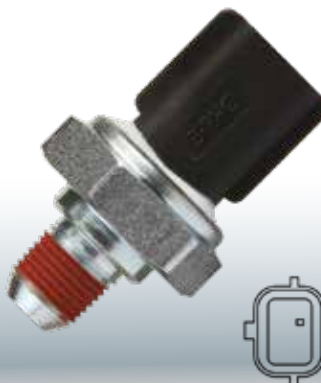

33100

LINHA LEVE

252405053R

Renault: Fluence 2.0 16V.