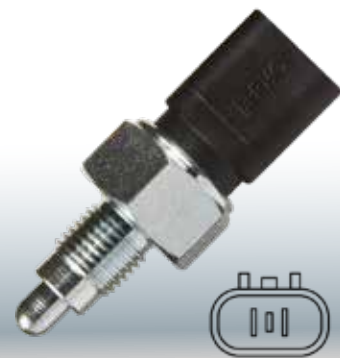

44112

LINHA LEVE

93170-86111
Hyundai: H100.
Kia: Bongo, K2500, K3000.

44113

LINHA PESADA

1578866
Volvo: Ônibus B10M, B58, B7R.

44114

LINHA LEVE

46434553 - 60814251
Alfa Romeo: 145, 147, 156, 166, GT, GTV, Giulietta Mito, Spider.
46434553 - 60814251 - K68097162AA
K68110115AA
Fiat: Bravo T-Jet Marea Turbo, Marea Weekend Turbo, Stilo Abarth 2.4, Toro.
60814251 - 46434553
Lancia: Kappa, Lybra, Thesis.

44115

LINHA LEVE

320056J00A
Renault: Megane 2.0, Scénic 2.0.

44116

LINHA LEVE

511-3729011
Chery: QQ.

44117

LINHA LEVE

QR523-3729500
Chery: Tiggo.

44118

LINHA PESADA

3944080
Volvo: Volvo F, FL, NL 10, FH, FM, FMX, NH 9/10/11/12/13/16, FH 12, FH 16, ônibus 9/11/12/13 (motor D/DH) B 9 R, B 12, B 5/6/7 B 7/10/12 (motores TD/THD), B 10 B /BLE, B 10 M, B 12 G 7-EGS, G 8-EGS/MGS.

44119

LINHA LEVE

55577819 - 55583570
GM: Versão com veda-rosca.
Agile (2014), Cobalt (2012 - 2017), Cruze (2012 - 2016), Montana (2014 - 2016), Onix (2013 - 2017), Prisma (2013 - 2017), Spin (2013 - 2016), Ônix 2ª geração (manual 6 marchas).