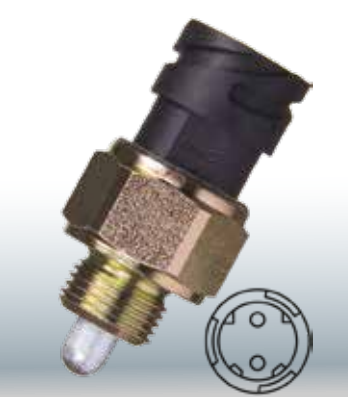

44127

LINHA PESADA

BH5X.15520.AA

Ford: Cargo 1719, 1723, 1729, 1731, 1933, 2429, 2431, 3031.

500056802

Iveco: Tector Ecoline Euro 5 150E21, 170E21 (após 2012), Tector Ecoline Euro 5 9-190, 11-190 (após 2019), Vertis Euro 3 90V16, 130V18 (2010 - 2011), Vertis Euro 5 90V18, 130V19 (após 2012).

2V2.941.521

VW: Constellation 17.280, 24.280, 31.330.