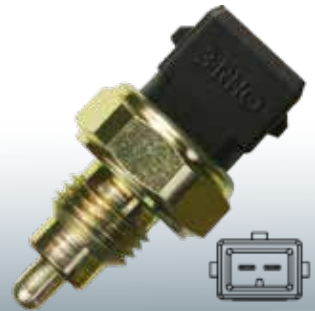

4430

LINHA LEVE

2257.33 - 2257.41 - 96018108

Citroen: Berlingo, Picasso, Xantia, XM, Xsara, ZX.

Peugeot: 106, 205, 206, 306, 309, 405, 406, 605, 806, Partner.