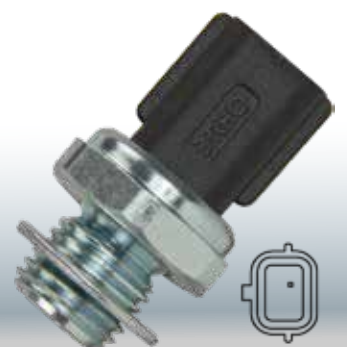

3315

LINHA LEVE

8200.359.629 - 8200.367.215 - 8200.367.216

8200.670.466 - 8200.671.271

Renault: Clio 1.0 16V, Logan 1.0 16V, Sandero 1.0 16V.