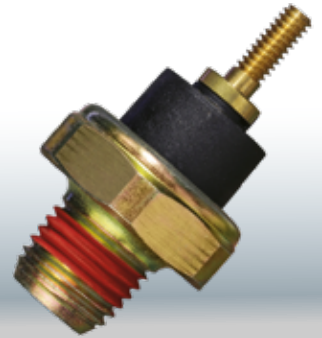

3324

LINHA LEVE

90AB.9278.AB - 92BB.9278.AA
92BB.9278.BB

Ford: Courier, Escort, Fiesta, Ka, Maverick 4 cilindros, Mondeo, Mondeo SW.