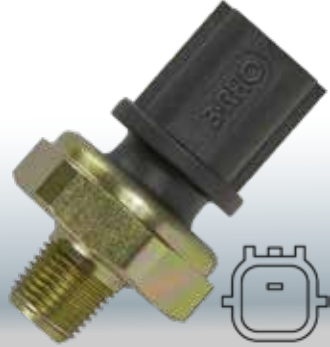

3316

LINHA LEVE

93180245

Infiniti: EX35, FX35, FX45, FX50, G20, G35, G37, M35, M45, Q45, QX4, QX56.

25240.00QAG - 25240.4M400 - 25240.4M40E

Nissan: 370Z, Altima, Armada, Cube, Frontier, Livina, March, Maxima, Murano, Pathfinder, Rogue, Sentra, Tiida, Versa.

7701059974

Renault: Laguna, Master.

3317

LINHA LEVE

12610150684 - 12611710509 - 12611730160

12612367061 - 12617568480 - 12617620512

12618611273 - 756848001

BMW: 128i (2008-2013), 135i (2008-2013), 318i (1985-1999), 318is (1991-1999), 318ti (1995-1999), 320i (1992-2005), 323ci (2000), 323i (1998-2011), 323is (1998-1999), 325ci (2001-2005), 325e (1985-1987), 325es (1986-1987), 325i (1987-2006), 325is (1992-1995), 325ix (1988-1990), 325xi (2001-2006), 328ci (2000), 328i (1996-2013), 328xi (2007-2008), 330ci (2001-2006), 330i (2001-2006), 330xi (2001-2006), 335d (2009-2011), 335i (2007-2013), 335is (2011-2013), 335xi (2007-2008), 525i (1989-2007), 525xi (2006), 528e (1985-1988), 528i (1998-2010), 528xi (2008), 530i (1994-2007), 530xi (2006-2007), 535i (1989-2010), 535i GT (2010), 540i (1994-2003), 545i (2004-2005), 550i (2006-2013), 550i GT (2010-2013), 635csi (1985-1989), 645ci (2004-2005), 650ci (2006-2010), 650i (2006-2013), 735i (1988-1992), 735il (1988-1992), 740i (1993-2012), 740il (1993-2001), 740li (2011-2012), 745i (2002-2005), 750i (2006-2013), 750il (1997-2001), 750li (2006-2013), 760i (2005-2006), 760li (2003-2013), 840ci (1997) 850ci (1997), Alpina B7 (2007-2013), Alpina B7L (2011-2013), M1 (2011), M3 (1988-2013), M5 (1988-2013), M6 (1987-2013), X3 (2004-2012), X5 (2000-2013), X6 (2008-2013), Z3 (1996-2002), Z4 (2003-2013), Z8 (2000-2003).

37240-PST-G01

Honda: Accord.

NUC100280L - NUC000040 - STC252

Land Rover: Defender, Discovery, Freelander, Range Rover.

MG: TF, MG ZR, MG ZS, MG ZT, MG ZT-, MGF.

1252552 - 1252569

Opel: Omega.

NUC100350

Rover: 25, 45, 75, 200, 400.