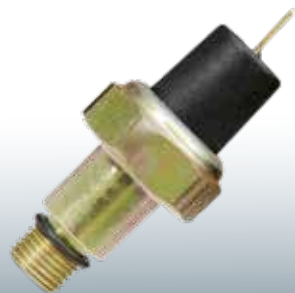

GM: Tracker gasolina (2007 - 2009).

3398

LINHA PESADA

Case: Tratores com motor Cummins.

3399

LINHA LEVE

9301012 - 93342424 - 98500506

GM: Chevette, Chevy 500, Blazer 2.8 diesel (2000 - 2009), Ipanema, Kadett, Marajó, Monza, S10.