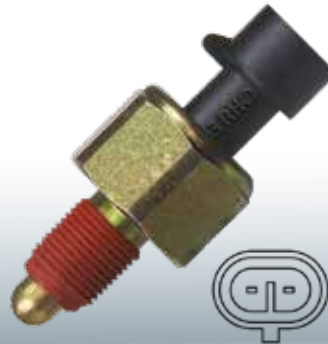

44113

LINHA PESADA

1578866
Volvo: Ônibus B10M, B58, B7R.

44114

LINHA LEVE

46434553 - 60814251
Alfa Romeo: 145, 147, 156, 166, GT, GTV, Giulietta Mito, Spider.
 46434553 - 60814251 - K68097162AA
 K68110115AA
Fiat: Bravo T-Jet Marea Turbo, Marea Weekend Turbo, Stilo Abarth 2.4, Toro.
 60814251 - 46434553
Lancia: Kappa, Lybra, Thesis.