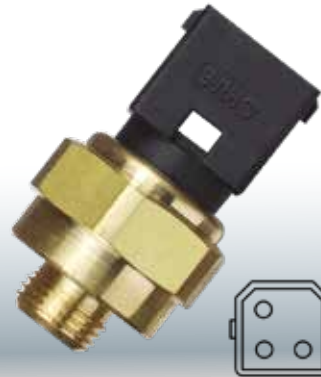

Peugeot: Sensor de pressão de óleo.
208 1.6 THP, 308 1.6 THP, 408 1.6 THP, 508 1.6 THP,
3008 1.6 THP, 5008 1.6 THP.

7754

LINHA PESADA

M16 x 1,5

3962894

Volvo: Sensor de pressão de ar.
FH 12 (1993-1998), FH 16 (1993-1998), FM, FMX,
NH.