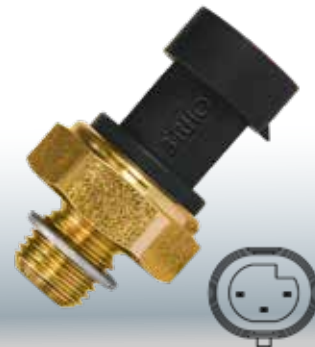

Jeep: Renegade (gasolina).

3375

LINHA LEVE

25.036.849

GM: Blazer 2.2 EFI, MPFI, 2.4 MPFI (1995 - 2003), C20 4.1 (1996), EFI (1992 - 1996), EFI (1992 - 1998), Grand Blazer 4.1 e HD3500 4.1 (1997 - 2002), Kadett 1.8 e 2.0, Monza 1.8 e 2.0, Omega 4.1 (1995 - 1998), S10 e Silverado 4.1.