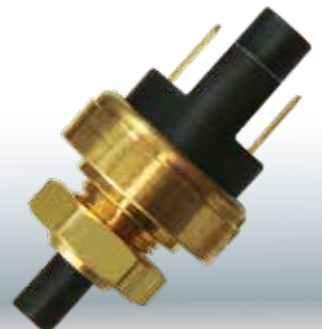

370

LINHA LEVE

ZBA.945.515.A

VW: Gol, Parati, Passat, Quantum, Santana, Saveiro, Voyage.