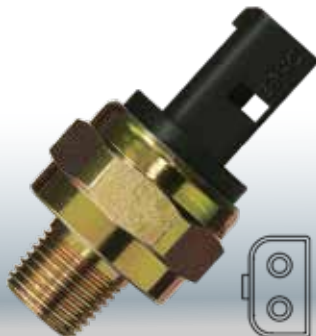

390

LINHA PESADA

1087962

Volvo: Freio de serviço/carreta. Caminhões, ônibus.