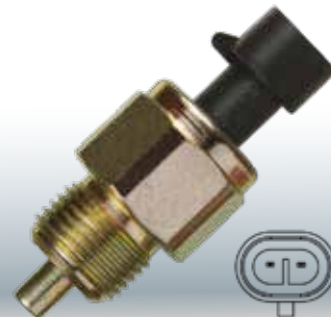

46410524 - 55203408

Fiat: 500 1.4 (2010 - 2014), Doblo 1.6 (2004 - 2005), Grand Siena 1.4 (após 2013), Palio 1.4 (após 2012), Palio 1.0 6 marchas, Palio Weekend 1.0 6 marchas, Siena 1.0 6 marchas.

4452

LINHA LEVE