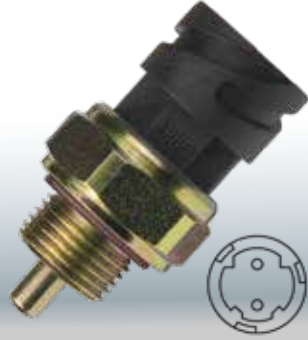

6638

LINHA PESADA

1767264

Scania: Caminhão série P, G, R, T. Ônibus série F, K, N. Tomada de força EK 730, EK 740.