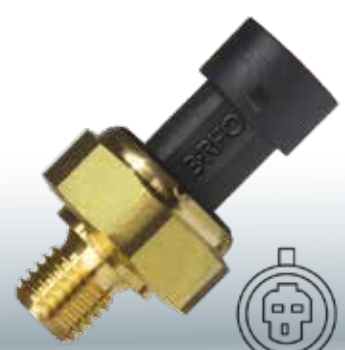

7729

LINHA PESADA

6020101253005

Agrale: Sensor de pressão de óleo.

A979.542.03.18

Mercedes-Benz: Sensor de pressão de ar.
Acello após 2006.

7001482C1

MWM: Sensor de pressão de óleo.
Motores, Maxxforce 4.8 e 7.2.

6020101253005

Volare: Sensor de pressão de óleo.

21538791

Volvo: Caminhão VM Euro 5, ônibus B7FB.