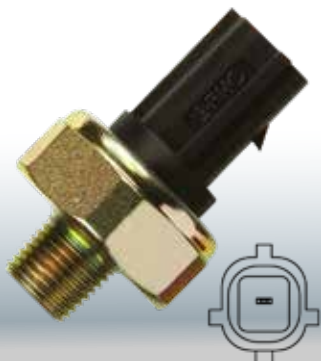

Interruptor de pressão de óleo da caixa de câmbio

301.021.20

Valtra: Tratores.

3378

LINHA LEVE

94.603.087

GM: Caravan, Comodoro, Diplomata, Opala, Puma GTB, A10, A20, A40, C10, C20, C40, (1965 - 1975).

3379