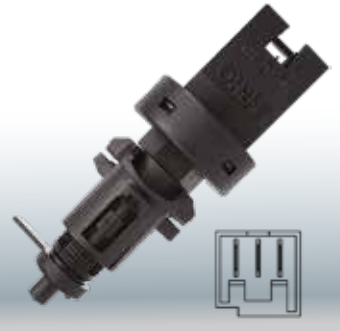

399

LINHA LEVE

Alfa Romeo: 166.
7.627.401
Fiat: Coupe, Marea 2.4 (2001 - 2007), Marea Weekend (2001 - 2007), Palio 1.0 (1998 - 2002), Tempra SW (1992 - 1999), Tipo 2.0 (1993 - 1997).