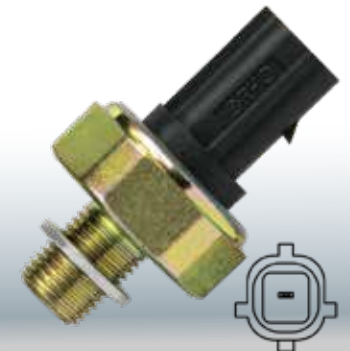

3372

LINHA LEVE

Ford: Escort, Royale, Verona (após 1992), Versailles.
Seat: Cordoba, Ibiza.
027.919.081.1 - 030.919.081.1
VW: Gol (1981 - 2006), Logus (1993 - 1996), Parati (1982 - 2002), Pointer (1993 - 1996), Polo (1997 - 2000), Saveiro (1981 - 2006), Voyage (1982 - 1995).