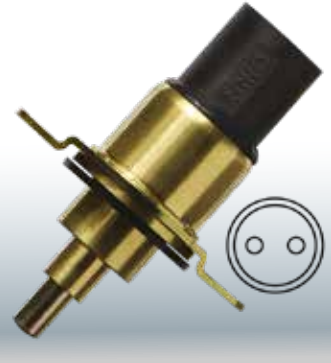

44113

LINHA PESADA

1578866
Volvo: Ônibus B10M, B58, B7R.