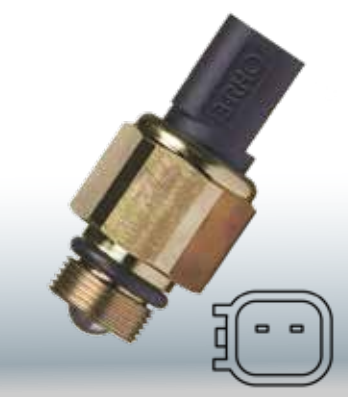

44124

LINHA LEVE

95028604

GM: Sonic manual (2012 - 2014), Tracker manual (2014).

44125

LINHA LEVE

DG9Z-15520-A

Ford: Ecosport 6 marchas (após 2013).