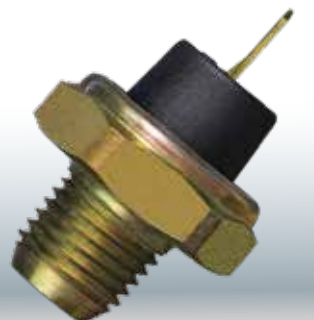

Ford: Explorer (1992 - 2000), F-1000 (1992 - 1998), Ranger 2.8 e 3.0 diesel, Ranger V6 gasolina (1994 - 1997).

3322

LINHA LEVE

89HU.9278.AA - B6A.9278.A - D6NN.9278.A

Ford: F100, F350, F600, F4000, Jipe, F75 4 cil, Maverick 4 cilindros, Rural, Trator.