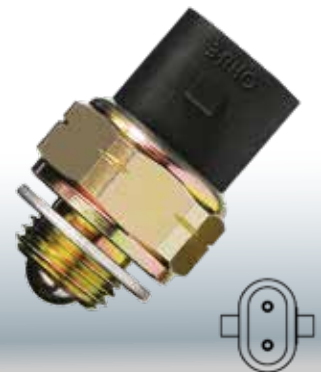

4469

LINHA PESADA

3003451
Eaton
6LSZ.15520.A - 88HU.15520.AA - C9TZ.15520-C
F4TB.15520.AA
Ford: Caminhões Cargo, F1000, F4000, F12000, F14000, ônibus B 1618, B 1621.
VW: Caminhões, ônibus.