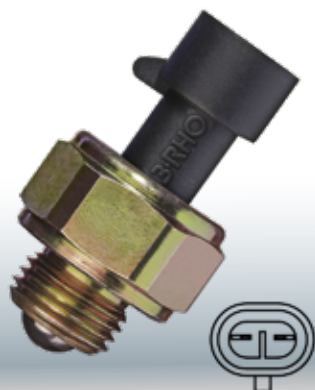

44106

LINHA PESADA

50335805

Iveco: Daily 70C16.

44107

LINHA LEVE

93860-02501

Kia: Picanto.

Hyundai: HB20.