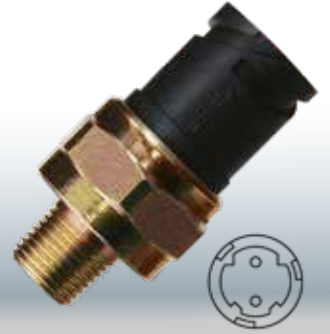

3-RHO INTERRUPTORES DE LUZ DE FREIO

BRAKE LIGHT SWITCHES / INTERRUPTORES DE LUZ DE FRENO

328

LINHA PESADA

1369263
Scania: Série 4.

329

LINHA PESADA

20382507
Volvo: B12M, FH12.

330

LINHA LEVE

113.945.515.D - 113.945.515.1
VW: Brasília, Fusca, Gurgel BR800, Karmann Ghia, Kombi, Puma, SP2, TL, TC, Variant.

332

LINHA LEVE

Daihatsu: Cuore, Move, Sirion, Terios, YRV.
0B001-66-490B - DX5066490 - KKY01-66-490 MDX50-66-490
Kia: Avella, Besta, Carens, Carnival, Clarus, K2500, K2700, Pregio, Pride, Retona, Rio, Sephia, Shuma, Sportage.
B00166490 - B00266490 - UH7166490
Mazda: 121, 323, 323 C, 323 F, 323 P, 323 S, 626, 929, B-série, BT-50, Demio, E-série, MPV, MX-3, MX-5, MX-6, Premacy, RX 7, Xedos 6.
MB435457- MB229024 - MR122560
Mitsubishi: L200 2.0 e 2.5D, Colt, Eclipse, Galant, Grandis, Lancer, Monteiro, Outlander, Pajero, Pajero Sport, Space Runner, Space Star, Starion, 3000 GT.
37740 60A00 - 37740 60D01
Suzuki: Sidekick, Swift, Vitara.
84340-01010 - 84340-28010 - 84340-30030
84340 32010 - 84340-32030
Toyota: Camry, Carina, Celica, Corolla, Hilux, 4 Runner, Land Cruiser, Previa, Starlet, Tercel.

331

LINHA PESADA

15.105.000 - 54C-12
CNH
New Holland: Colheitadeiras, tratores.
113.945.515.G
VW

333

LINHA LEVE

0101909
Troller: T4.

334

LINHA LEVE

33350-55A-J04 - 35350-55A-J01
35350-55A-J02 - 35350-SMA-003
Honda: Accord, Civic, CR-V, Fit.
MN103232 - MR141210 - MR228924
Mitsubishi: Eclipse, Galant, Lancer, Outlander, Pajero Full, Triton, TR4.

Atenção: Todo produto utilizado fora das especificações técnicas de nosso catálogo de produtos e outros meios de divulgação será de exclusiva responsabilidade do aplicador da peça.