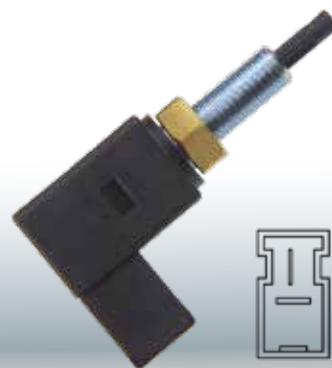

434

LINHA LEVE

93840-3K000
Hyundai: Accent, Elantra, I10, I20, I30, I40, Ix35, Matrix, Santa Fé, Solaris, Sonata, Tucson, Veloster.
Kia: Ceed, Cerato, Forte, Optima, Rio, Sorento, Soul, Sportage.