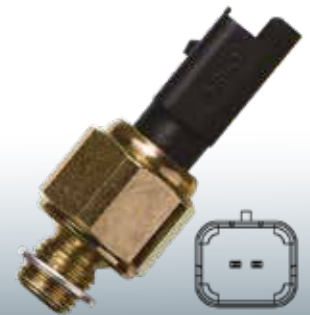

LINHA LEVE

4015.09 - 9677899580

Peugeot: 206, 207, 306, 307, 308, 406, Hogar, Partner.

Citroen: AirCross, Berlingo, C3, C4, C5, C8, Picasso, Xantia.

9907

LINHA LEVE

7700413763 - 7700435692

Renault: Clio, Duster, Kangoo, Logan, Megane, Sandero, Scenic, Symbol.