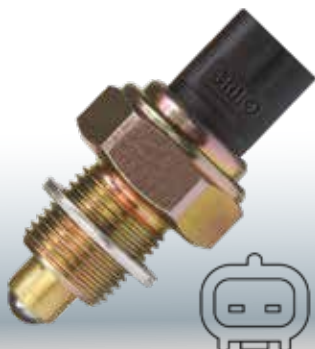

1662926 - 20853399 - 21095380 - 21318083
85116453
Volvo: Luz de neutro. Caminhões EDC, FH12, NH12, câmbio ZF.

4448

LINHA LEVE

28700-PWL-003
Honda: Civic, City, Fit.

4449

LINHA PESADA

A001.545.16.14
Mercedes-Benz: Caminhões 1524, 1525, 1622, 1638, 1638S, 1718K, 1720K, 1929, 1932, 1933, 1934, 2423B, 2423K, L1632, L1634, L1638, L1935, L1938, L1942, L2638, LK1218, LK1418, LK1620, LK2638, LS1632, LS1634, LS1638, LS1942, LS2638, LKS2638, HPN1625, HPN2325.