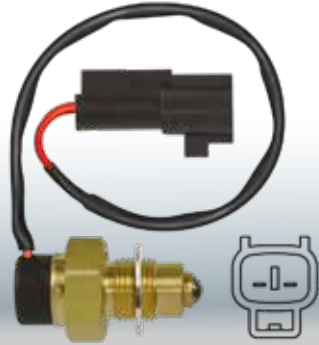

4496

LINHA LEVE

84210-71020
Toyota: Hilux.