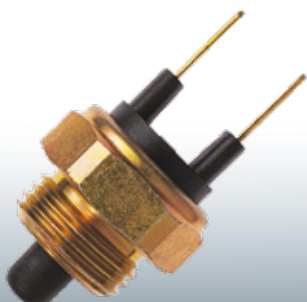

Suzuki: Liana.

4444

LINHA LEVE

081.941.521.1
VW: Câmbio 4 marchas. Brasília, Fusca, Gol, Kombi, Parati, Passat, SP2, Voyage.

4445

LINHA LEVE

2257.42 - 2257.53
Citroen: C3, DS3, DS4, DS5, Jumper, Saxo, Xantia, XM, Xsara.
963.387.5680 - 965.987.0380 - 966.290.6780
Fiat: Ducato.