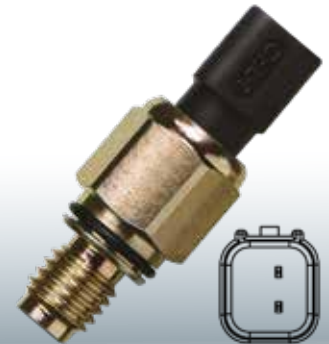

9901

LINHA LEVE

94BP.3N824.AA - 96FP.3N824.BA - ESTZ.3N824.A
F3TZ.3N824.A - F37A.3N824.AA

Ford: Courier (1997 - 2012), Ecosport (2003 - 2012), Escort, Fiesta (1994 - 2012), Focus (2003 - 2009), Ka (1997 - 1999), Mondeo (1996 - 2005), Ranger.

026.919.081.2

VW: Gol, Logus, Parati, Pointer, Santana, Saveiro, Voyage.

9902

LINHA LEVE

Audi: A3, TT.

81J0.919.081

VW: Bora, Gol, Golf, Jetta, New Beetle, Parati, Saveiro.

6N0.919.081.A

VW: este número original foi substituído por 1J0.919.081. É necessário trocar o plugue.

9903

LINHA LEVE

4015.10

Peugeot: 206 1.0.

7700435692

Renault: Clio, Duster, Kangoo, Logan, Megane, Sandero, Scenic, Symbol.

9904

LINHA LEVE

98AB-3N824

Ford: Focus.

9905

LINHA LEVE

96.778.096.80

Citroen: Aircross, Berlingo, C3, C3 Picasso, C5, Xantia, Xsara, Xsara Picasso.

4015.08

Peugeot: 306, 406.

9906

LINHA LEVE

4015.09 - 9677899580

Peugeot: 206, 207, 306, 307, 308, 406, Hogar, Partner.

Citroen: AirCross, Berlingo, C3, C4, C5, C8, Picasso, Xantia.

9907

LINHA LEVE

7700413763 - 7700435692

Renault: Clio, Duster, Kangoo, Logan, Megane, Sandero, Scenic, Symbol.

9909

LINHA LEVE

56490-PLA-A51

Honda: Accord (2008 - 2011), Civic (2003 - 2011).