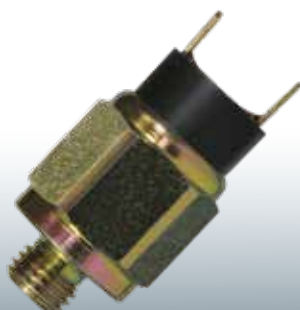

96TU.18737.AA

Ford: Cargo 714, 814, 815, 1417, 1421, 2425, 2426, 3222.

441.014.025.0
Wabco

312

LINHA PESADA

441.014.022.0

Ford: Sistema de freio Wabco.

441.014.022.0
Wabco