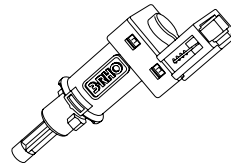

461

LINHA PESADA

42558908

Versão com uma chave de acionamento.

Aplicado na válvula pedal modelo DX60B

Iveco: EuroCargo/Attack Euro III (2006 - 2011), EuroTech (1997 - 2005), EuroTrakker (1997-2005), Cavallino (2007 - 2012), Cursor (2009-2012), Tector/Attack Euro III (2009 - 2012), Tector/Attack Euro V (após 2012), Vertis Euro III (2010 - 2012), Vertis Euro V (2013 - 2016).