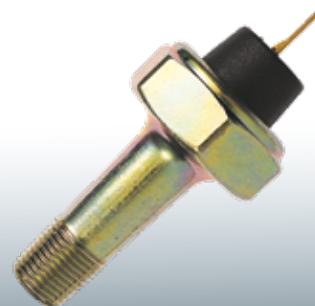

3379

LINHA LEVE

94.603.087

GM: Caravan, Opala.