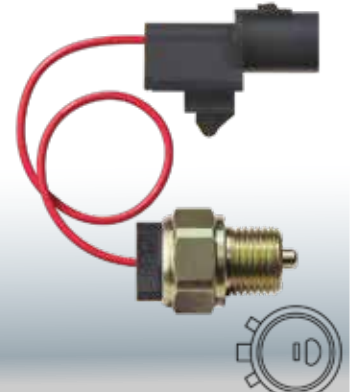

6641

LINHA LEVE

MR246221

Mitsubishi: Luz da reduzida (ponta botão). Pajero Sport.