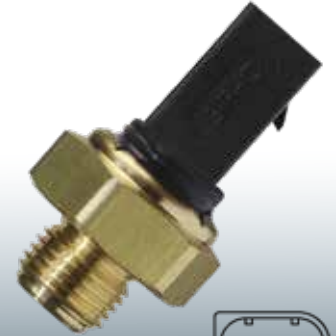

7722

LINHA PESADA

A004.153.49.28 - A007.153.08.28

Mercedes-Benz: Sensor de pressão do óleo.
Caminhões e ônibus com motor eletrônico.
Acello, Actros, Arocs, Atego, Atron, Axor, Antos,
Econic, O-500, Setra. Motores: OM 457 LA, OM
470/471 LA, OM 501/502 LA, OM 904 LA, OM
906 LA/HLA, OM 906/926 LA, OM 924 LA, OM
926 LA.