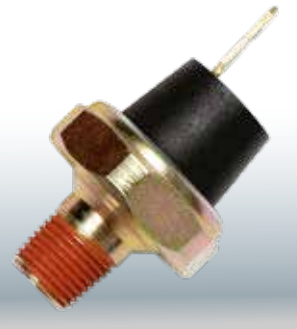

343

LINHA PESADA

E6HZ.2A574.A
Ford: Cargo (1991 - 1995).