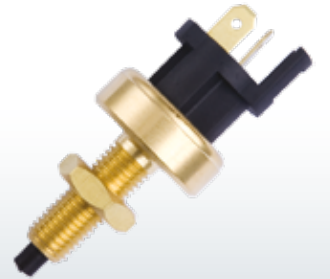

332

LINHA LEVE

Daihatsu: Cuore, Move, Sirion, Terios, YRV.
0B001-66-490B - DX5066490 - KKY01-66-490 MDX50-66-490
Kia: Avella, Besta, Carens, Carnival, Clarus, K2500, K2700, Pregio, Pride, Retona, Rio, Sephia, Shuma, Sportage.
B00166490 - B00266490 - UH7166490
Mazda: 121, 323, 323 C, 323 F, 323 P, 323 S, 626, 929, B-série, BT-50, Demio, E-série, MPV, MX-3, MX-5, MX-6, Premacy, RX 7, Xedos 6.
MB435457- MB229024 - MR122560
Mitsubishi: L200 2.0 e 2.5D, Colt, Eclipse, Galant, Grandis, Lancer, Monteiro, Outlander, Pajero, Pajero Sport, Space Runner, Space Star, Starion, 3000 GT.
37740 60A00 - 37740 60D01
Suzuki: Sidekick, Swift, Vitara.
84340-01010 - 84340-28010 - 84340-30030
84340 32010 - 84340-32030
Toyota: Camry, Carina, Celica, Corolla, Hilux, 4 Runner, Land Cruiser, Previa, Starlet, Tercel.