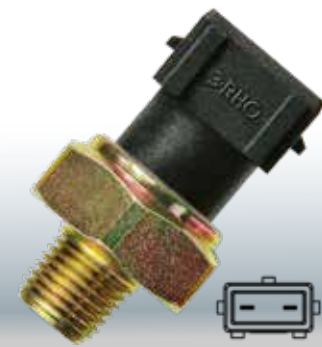

5592

LINHA PESADA

1/4" x 18 NPTF 0.40 bar

2R0.947.561.B
VW: Caminhões.