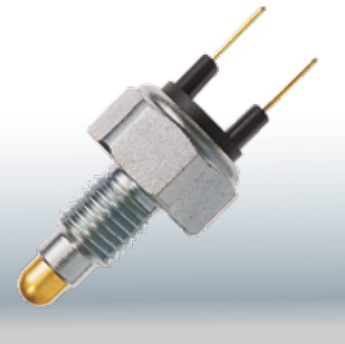

LINHA LEVE

Ford: Escort, Verona.
020.941.521.A
VW: Apollo.

44100

LINHA LEVE

32006-CD10C
Nissan: Sensor de neutro.
Frontier 4x4.

44101

LINHA PESADA

3348633
Eaton: Caixas FS01305A, FS01305B, FS02305B, FS02405B, FS02405J, FS02405K.
GMC: 3500 HD.
50335669
Iveco: Daily 35S14, 35S14 HD, 40S16, 45S14, 45S16, 55C16 (2008 - 2011).
Mitsubishi: L200 R (competição).
32005.65301
Nissan: Frontier diesel (após 2002).
Tac: Stark.
104241
Troller: Jipe, Pick-up.
10812916
Volare: Jipe, Pick-up.