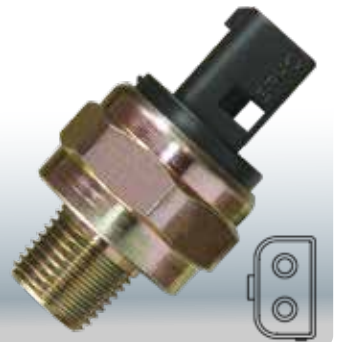

389

LINHA PESADA

1087960 - 1622983

Volvo: Caminhões, ônibus.