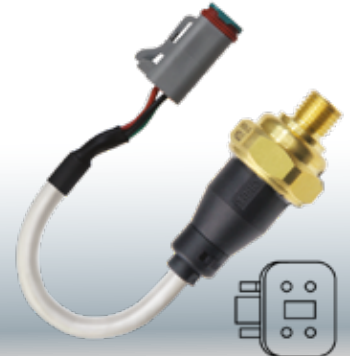

7724

LINHA PESADA

1393113 - 1452862 - 1488340 - 1881260

Scania: Sensor de pressão do óleo.
Caminhões, ônibus. Série 4.