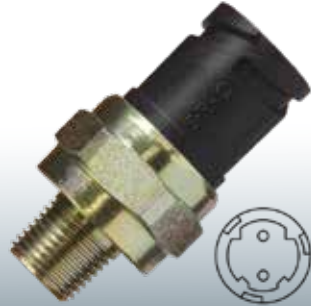

337

LINHA PESADA

20382514
Volvo: B10M - EDC.