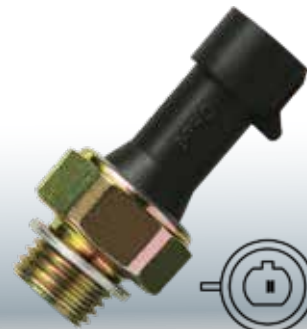

3347

LINHA PESADA

798.551.65

Fiat: Caminhões.

3348

LINHA PESADA

Cummins: Aplicado na parte inferior do motor. Motores ISB 3.9 com 2 interruptores de óleo.

BGSX.9F479.CA