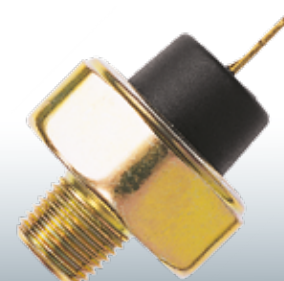

3390

LINHA LEVE

Gurgel: Motor a ar.

A012.542.66.17

Mercedes-Benz: Sprinter.