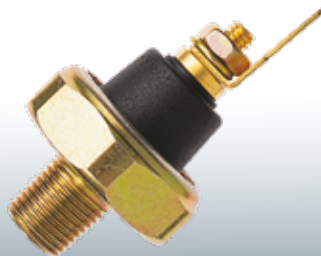

3397

LINHA LEVE

96053621 - 91177495

GM: Tracker gasolina (2007 - 2009).