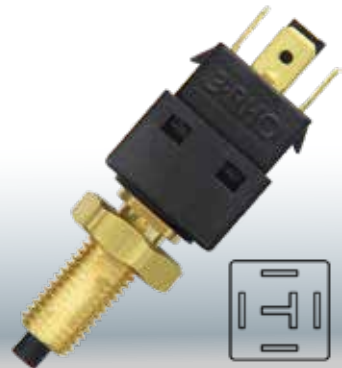

429

LINHA LEVE

A21-3720010
Chery: Celler, Cielo, Face, Tiggo.