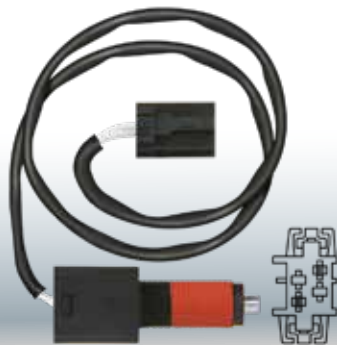

428

LINHA PESADA

5010.271.977
Renault Trucks: Interruptor de freio motor.
Caminhões.
20494348
Volvo: Interruptor de freio motor.
FM.