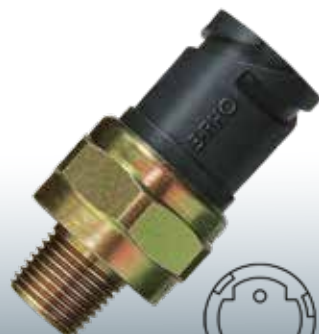

369

LINHA PESADA

20382506

Volvo: Caminhões, ônibus.