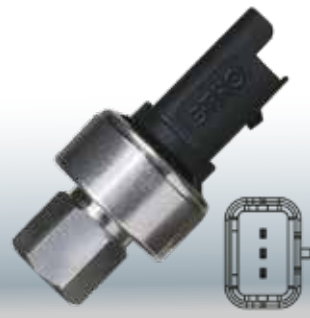

8806

LINHA LEVE

M10 x 1,25

9647971280

Citroen: C3, C4 Lounge, C4 Pallas.

Peugeot: 206, 207, 208, 306, 307, 308, 407, 408, 508, 2008, 3008, 5008.