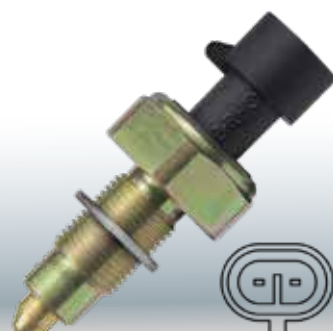

Kia: Cerato, Joice, K2500, Magentis, Soul, Sportage.

44111

LINHA PESADA

500056315

Iveco: Daily 3.0 Euro 5 35S14, 35S14 HD, 40S14, 45S17, 50C17, 55C17, 70C17, 70C17 HD (após 2012).

44112

LINHA LEVE

93170-86111
Hyundai: H100.
Kia: Bongo, K2500, K3000.