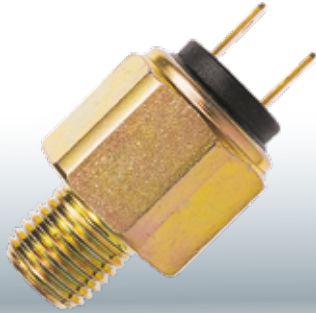

386

LINHA PESADA

BD7T.13480.A - TIG.945.515

Ford: F7000, F9000 (após 1977), F12000, F14000.