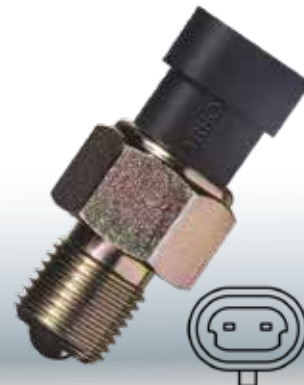

A001.545.72.09

Mercedes-Benz: Neutro, bloqueio de partida.
Atego.

6655

LINHA PESADA

RE46534A

John Deere: Bloqueio de partida.
Colheitadeira, Pá-carregadeira, Pulverizador,
Retrosavadeira, Trator.

6656

LINHA LEVE