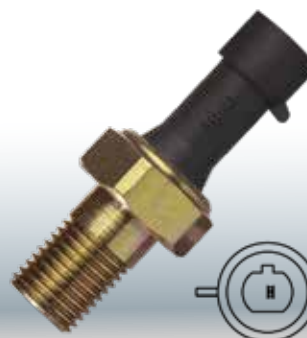

3350

LINHA LEVE

7.710.826

Fiat: Modelos com motor diesel 1300CC (Mercosul).