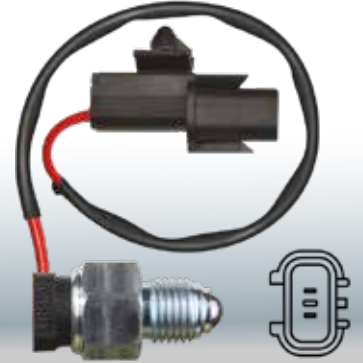

LINHA LEVE

MB811555

Mitsubishi: L200, Outdoor GLS, Pajero Sport. Luz do 4x4, ponta esférica.

6640

LINHA LEVE

MB886426

Mitsubishi: HPE, L200 Sport, Outdoor, Pajero Sport.

6641