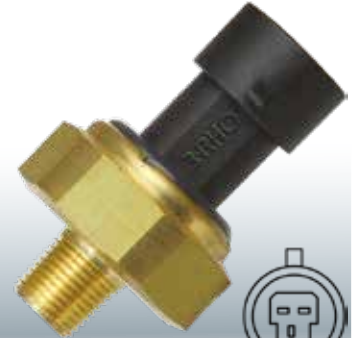

7742

LINHA PESADA

580051890 - 582006499

Yale: Sensor de pressão de óleo do motor.
Empilhadeiras com motores Mazda 2.2, GM 2.4.
GDP60VX, GLP050VX, GLP055VX, GLP060VX,
GLP070VX.

1566654

Hyster: Pressão de óleo do motor.
Empilhadeiras com motores Mazda 2.2, GM 2.4.
H50FT, H55FT, H60FT, H70FT.