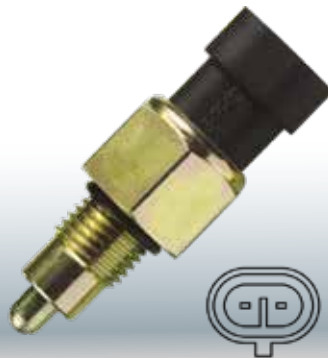

44116

LINHA LEVE

511-3729011
Chery: QQ.

44117

LINHA LEVE

QR523-3729500
Chery: Tiggo.