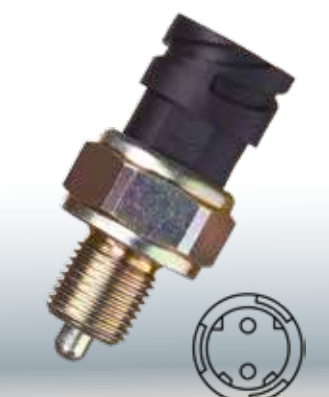

44126

LINHA PESADA

3181943

Volvo: VM 17 210 (2003 - 2011), VM 17 240 (2004 - 2005), VM 210 (2006 - 2012), VM 220 (após 2012), VM 23 210 (2004 - 2011), VM 23 240 (2004 - 2005), VM 260 (2006 - 2012), VM 270 (após 2012), VM 310 (2006 - 2011), VM 330 (após 2020).