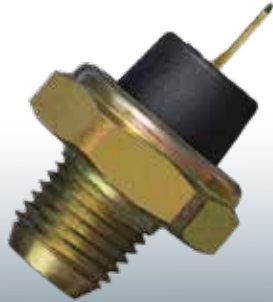

3323

LINHA PESADA

E6HT.9278.AA
Ford: Cargo.