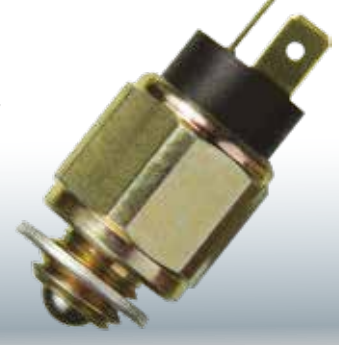

4468

LINHA PESADA

Ford: F1000, F4000, F7000, F11000, F12000, F14000.

GMC: 6-100, 6-150 (Câmbio Eaton).

TE6.941.521
VW: Caminhões (após 1986), 7-90S, 7-110S, 11-130, 12-140, 12-170, 13-130, 14-140, 14-150, 16-170, 16-180, ônibus.