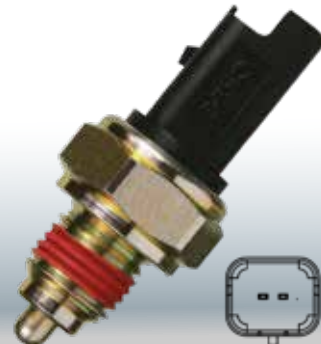

4443

LINHA LEVE

2257.52
Citroen: Berlingo 1.6 16V, DS3, DS4, DS5, C4 2.0, C4 Pallas 2.0, Grand Picasso 2.0, Picasso 2.0, Xantia, Xsara.

2257.59
Peugeot: 206 1.0, 307 2.0, 3008 THP, RCZ THP.

Suzuki: Liana.