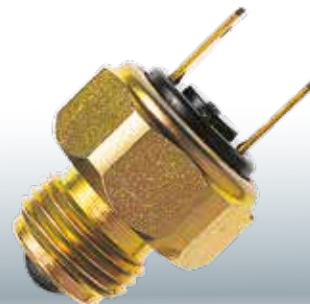

4412

LINHA LEVE

2121-37101.80

Lada: Laika, Niva, Samara.