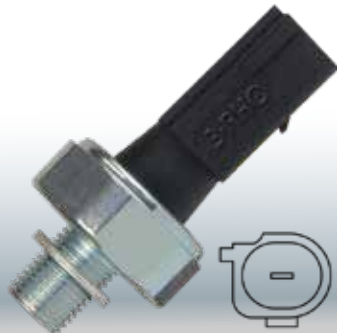

OBS.: Peça 3334 circuito inverso.

3352

LINHA LEVE

028.919.081.E - 028.919.081G - 028.919.081J

Seat: Alhambra, Córdoba, Ibiza, Inca, León.

VW: Fox, Gol, Golf VR6, Passat VR6, Voyage.

Circuito inverso ao 3387.
Original plugue azul.