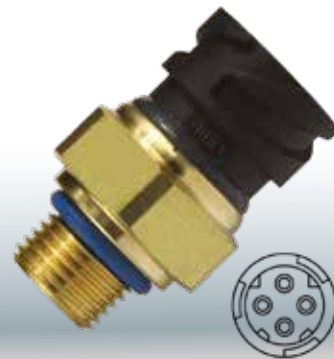

7736

LINHA PESADA

M16 x 1,5

7420499340 - 7420796744 - 7421634017
7421746206 - 7485116444

Renault Trucks: Kerax DXi, Magnum DXi 12/13, Premium II TR/PR, 11/13.

20452439 - 20484676 - 20499340 - 20796744
20905373 - 21634017 - 21746206

Volvo: Sensor de pressão do cárter.
Caminhões FH 12 (2001 - 2005), FH 16 (2003 - 2006), FM 9 (2001 - 2005), FM 12 (2001 - 2005), FH/FM (2005 - 2012), FMX, NH 12.
Ônibus com motores D e DH, B-9 L/R/S/TL, B-11 R, B-12B/M, B-13R.