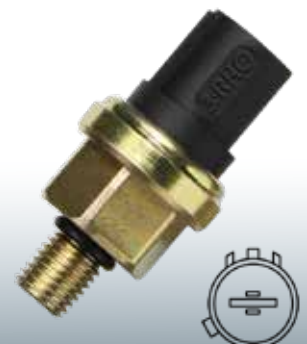

9909

LINHA LEVE

56490-PLA-A51

Honda: Accord (2008 - 2011), Civic (2003 - 2011).