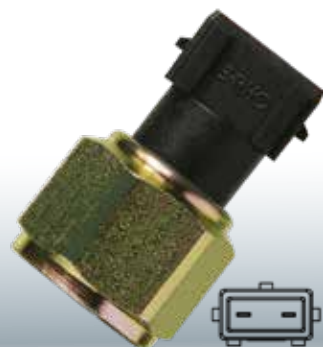

5587

LINHA PESADA

M12 x 1,5 0.20 bar

2R0.947.561.C

VW: Freio motor. Ônibus, Volksbus, 15180 eletrônico 2005, 17230, 17260.