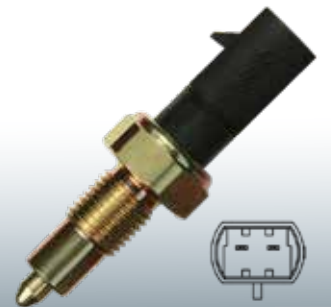

4434

LINHA LEVE

5.997.492 - 7.580.559

Fiat: Fiorino 1.5 (1994 - 1996), Uno Mille (1991 - 1995), Uno 1.5 (1991 - 1993), Uno 1.5i (1991 - 1996), Uno 1.6R (1990 - 1993), Uno 1.6iR (1993 - 1994).