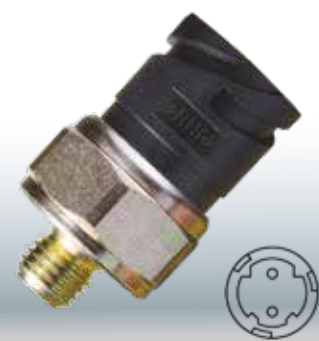

5594

LINHA PESADA

1/8" x 27 NPTF 5.50 bar

2R0.947.561
VW: Constellation 13-190, 15-190, 17-330, 19-330, 19-390, 19-420, 24-330, 25-390, 25-420, 26-390, 26-420.

5595

LINHA PESADA

M12 x 1,5 5.50 bar

A.004.545.54.14
Mercedes-Benz: Actros 2548, 2648, Atego 1315, 1419, 1719, 1725, 1726, 1729, 1730, 2040, 2425, 2428, 2429, 2430, 2533, 2535, 2536, 2540, 2644, 2640, 2641, 2644, 3026, 3030, Axor 3340, 3344, 4140, 4144, Ônibus válvula protetora 04 circuitos, 0400, 0500 (válvula APU), OH1622, OH1623,