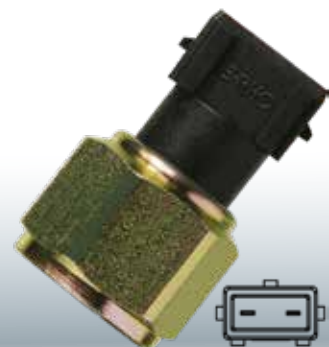

5588

LINHA PESADA

M12 x 1,5 1.00 bar

A384.545.78.09 - A693.545.78.09

A693.545.78.09KZ

Mercedes-Benz:

Caminhões 1938, 1944, ônibus. Atego 1315, 1418, 1419, 1518, 1718, 1719, 1723, 1725, 1726, 1728, 1729, 2423, 2425, 2426, 2428, 2429.

Axor 1933, 2035, 2036, 2040, 2041, 2044, 2533, 2535, 2536, 2540, 2541, 2544, 2640, 2641, 2644, 2825, 2826, 2828, 2831, 3340, 3341, 3344, 4140, 4141, 4144.