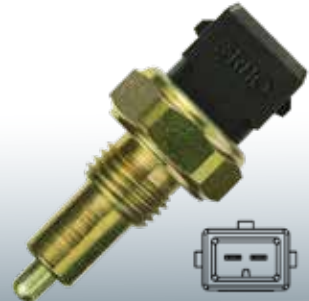

4429

LINHA LEVE

96.018.110

Citroen: Jumper 2.8 Aspirada (1999 - 2000), Jumper 2.8 Turbo (1999 - 2002).

9601811080 - 9609352480

Fiat: Ducato 2.5 Aspirada (1997 - 1999), Ducato 2.8 Aspirada (1999 - 2000), Ducato 2.8 Turbo (1999 - 2002).

2257.34 - 2257.40

Peugeot: 106, 205, 206 1.0 16v, 306, 405, 406 Boxer 2.8 Aspirada (1999 - 2000), Boxer 2.8 Turbo (1999 - 2002).