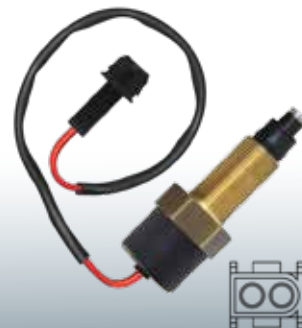

426

LINHA PESADA

1360842
Scania: Caminhões série 4.
Ônibus K94, K114, K124, L94.