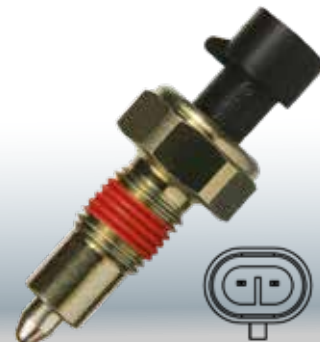

4474

LINHA LEVE

60811423

Alfa Romeo: 145, 146, 147, 155, 156, GT, GTV, Spider.

Lancia: Dedra, Delta, Lybra, Musa, Prisma, Ypsilon.