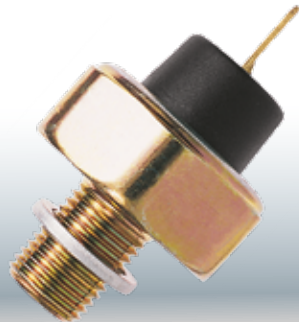

3371

LINHA LEVE

Audi: A3, A4.
Seat: Cordoba, Ibiza.
056.919.081.E - 056.919.081.D
VW: Pressão de óleo do filtro.
Golf, Polo, Polo Classic.