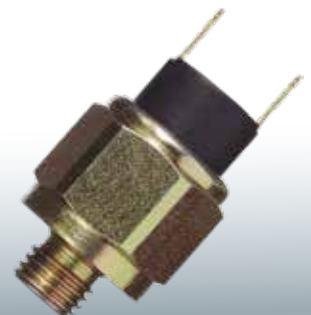

3336

LINHA PESADA

87384756
New Holland: Aplicado no câmbio.
Boomer 3040, 3045, 3050, 45D, 46D, 54D, 8N, T6.125, T6.125S, T6.145, T6.155, T6.160, T6.165, T6.175, T6.180, TD4020F, TD4030F, TD4040F, TD5010, TD5020, TD5030, TD5040, TD5050, TD65F, TD75F, TD80D PLUS, TD85F, TD90D PLUS, TD95D PLUS, TL100, TL100A, TL60, TL60E, TL65, TL70, TL70A, TL75, TL75E, TL80, TL80A, TL85, TL85E, TL90, TL90A, TL95, TL95E, TM175, TM190, TN55, TN55D, TN55S, TN55V, TN60A, TN60DA, TN60SA, TN60VA, TN65, TN65D, TN65F, TN65N, TN65S, TN65V, TN70, TN70A, TN70D, TN70DA, TN70NA, TN70S, TN70SA, TN70VA, TN75, TN75A, TN75D, TN75DA, TN75F, TN75N, TN75NA, TN75S, TN75SA, TN75V, TN75VA, TN85A, TN85DA, TN85SA, TN90F, TN95A, TN95DA, TN95NA, TN95VA, WE150B, WE170B, WE190B, WE210B, WORK, EZ, 72SL, WX148, WX168, WX188, WX218.

Case: JX100U, JX1060C, JX1060V, JX1070C, JX1070N, JX1070U, JX1070V, JX1075C, JX1075N, JX1075V, JX1080U, JX1085C, JX1090U, JX1095C, JX1095N, JX1095V, JX1100U, JX60, JX70, JX70U, JX80, JX80U, JX90, JX90U, JX95, L60, L65, L75, L85, L95, LEG, 12A, 00, EU, ANZ, Legacy, NH, AG, LRX, 1095 Maxxum 115, 125, 135, 145, 150, MXM175, MXM190.