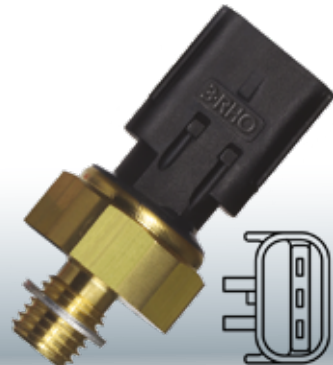

7780

LINHA LEVE

05149038AB - 05149065AA

Jeep: Grand Cherokee (2007 - 2009).