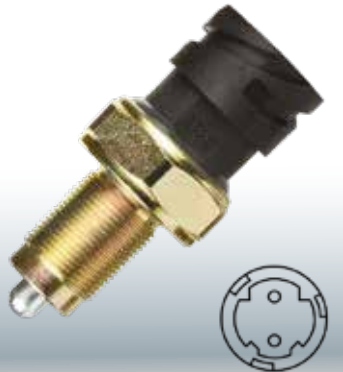

6649

LINHA LEVE

MB837105
Mitsubishi: Luz H-L. TR4.

6650

LINHA PESADA

Renault Trucks: Magnum DXi 12/13, D/C/T, Midlum /II /DXi 5/7, Premium II TR/PR/DXi 7.

3181941
Volvo: Bloqueio de diferencial. Caminhões FH, FM, FMX, NH 9/10/11/12/13/16, F, FL, FE, FM, ônibus B 5/6/7/8/9/11/12/13.