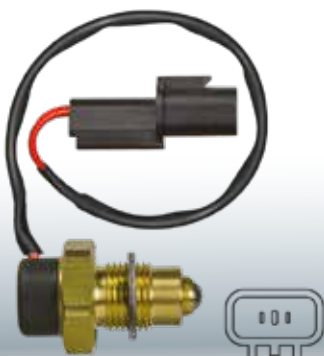

4494

LINHA LEVE

2501A052 - 8614A158
Mitsubishi: ASX, Dakar Flex manual, Lancer, L200
 Pajero, Triton Flex manual.

4495

LINHA PESADA

97165947
GM: Caminhão 5-90, 7- 110.

4496

LINHA LEVE