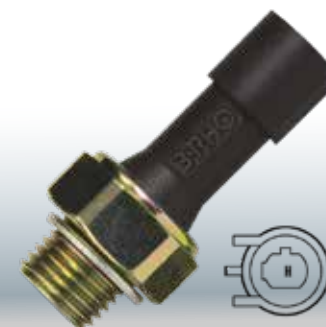

3307

LINHA LEVE

Citroen: Jumper 2.3 (2009 - 2017).

500356067 - 504026706

Iveco: 35S14 (2008 - 2019), 70C16 (2008 - 2011), 35C14 (2008 - 2012), 45S14 (2007 - 2012), 50C17 (2013 - 2019), 55C16 (2008 - 2012), 55C17 (2013 - 2019), 40S14 (após 2016), 45S16 (2008 - 2012), 45S17 (2013 - 2019), 30160 (após 2022), 35150 (após 2020), 45170 (após 2020), 55170 (após 2020), 60170 (após 2022), 65170 (após 2020), 70170 (após 2020).

1131.98 - 1131.C7 - 1131.J5 - 1131.J9 - 1131.K7
Peugeot: Boxer 2.3 (2009 - 2017).

23C.906.051E

VW: Delivery 6.170 3.0 F1C (após 2023), Delivery Express 3.0 F1C (após 2022).